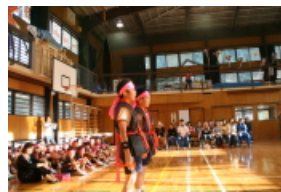

〒671-4214

兵庫県宍粟市波賀町野尻119-2

TEL 0790-75-2377

FAX 0790-75-3670

Eail

noharasho@ed.city.shiso.hyogo.jp

9月28日～10月3日までのジャパンスタディーツアー。交流学年に分かれ習字や風鈴づくりなど日本の文化に親しむ時間を持ちました。ミニ運動会の玉入れやパン食い競走は大盛り上がり！地域の方の銭太鼓やお祭りでのおもてなしは心温まるものでした。